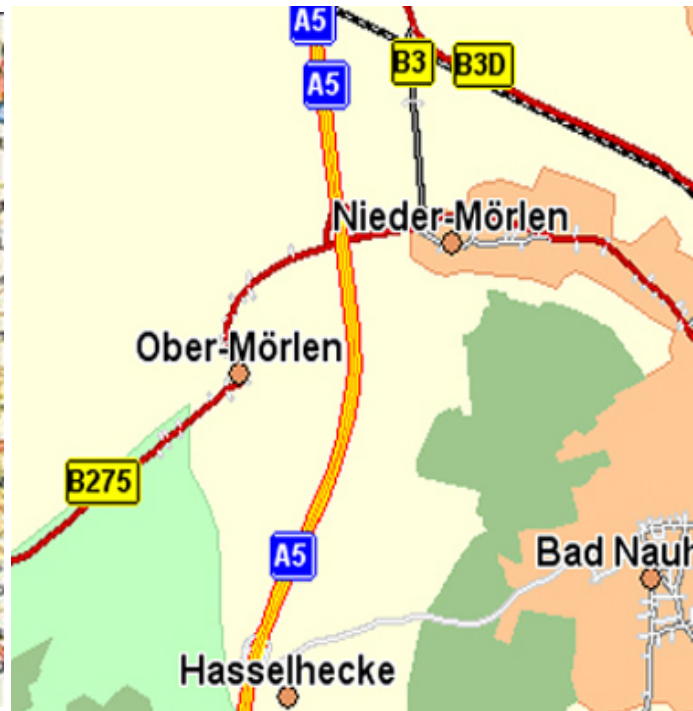

- Am Flughafen der Beschilderung Hannover/Kassel folgen
- Am Frankfurter Kreuz auf die A5 in Richtung Hannover/Kassel
- Auf der A5 bleiben (ca. 30km)

- A5 Ausfahrt Ober-Mörlen in Richtung Ober-Mörlen
- der Hauptstrasse durch den Ort folgen
- am Ortsausgang nach links in die Hasselhecker Strasse(Gewerbegebiet) einbiegen
- 2. Strasse links (Dieselstrasse)

Sollten Sie weitere Informationen zur Wegbeschreibung benötigen, klicken Sie bitte hier www.map24.de