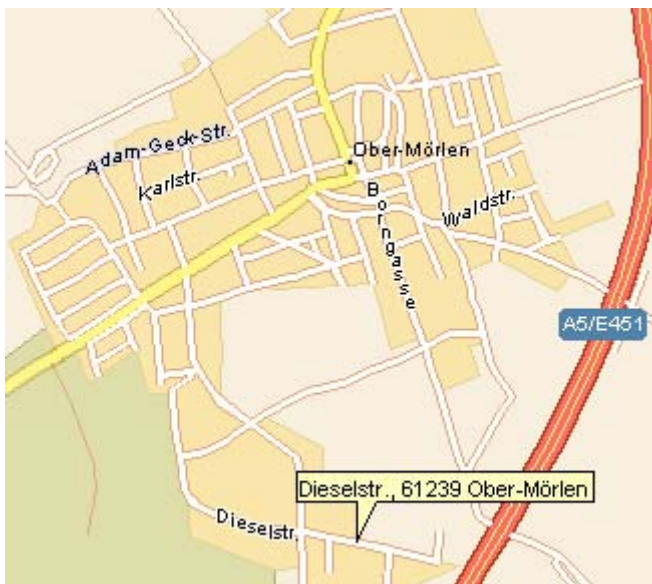

- Am Flughafen der Beschilderung Hannover/Kassel folgen
- Am Frankfurter Kreuz auf die A5 in Richtung Hannover/Kassel
- Auf der A5 bleiben (ca. 30km)

- A5 Ausfahrt Ober-Mörlen in Richtung Ober-Mörlen
- der Hauptstrasse durch den Ort folgen
- am Ortsausgang nach links in die Hasselhecker Strasse(Gewerbegebiet) einbiegen
- 2. Strasse links (Dieselstrasse)

Sollten Sie weitere Informationen zur Wegbeschreibung benötigen, klicken Sie bitte hier www.map24.de